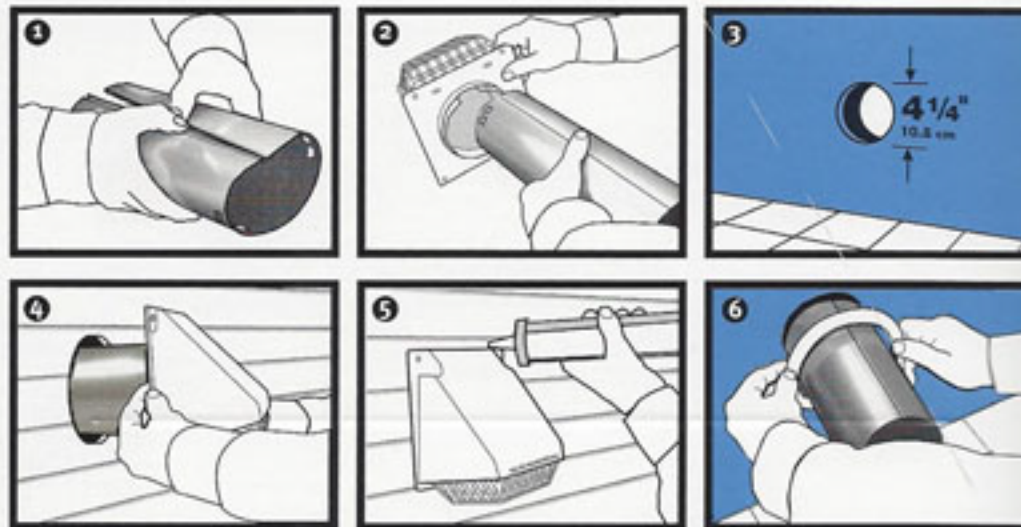

Instructions Instructions Instrucciones

Vent Installation / Installation de l'évent / Instalación del Respiradero:

DO NOT exhaust into chimney, attic, or crawl space / L'évacuation NE doit JAMAIS se faire dans une cheminée, un grenier ou un vide sanitaire / NO DEBE ventilarse en la chimenea, en el ático ni en espacios para gateo