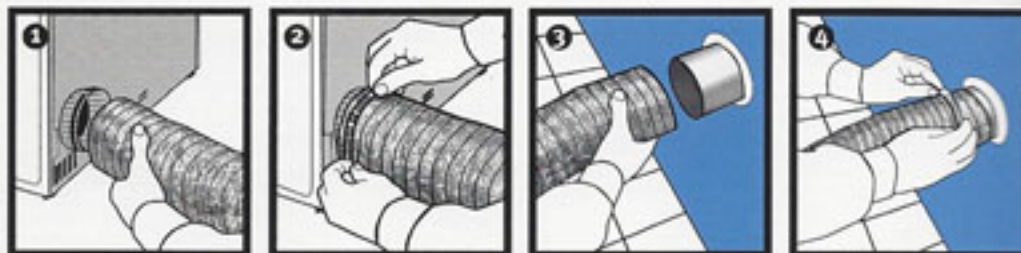

Duct Installation / Installation du conduit / Instalación del Ducto: