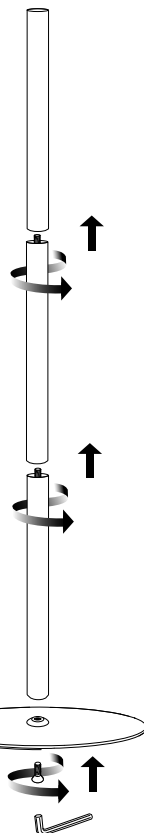

Double-Sided Magnetic Sign Display

Panneau d'affichage magnétique à double face

Exhibidor magnético de doble lado de avisos

MODEL / MODÈLE / MODELO:
692056

PATENT PENDING
BREVET EN INSTANCE
PATENTE PENDIENTE

Tool Not Included
Outil non compris
Herramienta no se incluye

Check out these other great floor displays from Deflecto!

Regardez ces autres présentoirs de sol magnifiques de Deflecto!

¡Revise estos otros exhibidores para piso de Deflecto!

Contemporary Floor Displays
Présentoirs de sol contemporains
Exhibidores contemporáneos para piso

#693145 silver / argent / plateado
#693104 black / noir / negro

Contemporary Add-on Pocket
Poche supplémentaire contemporaine
Compartimento contemporáneo para añadir

#693245 silver / argent / plateado
#693204 black / noir / negro

Literature Tray Floor Display
Présentoir de sol plateau pour brochures
Exhibidor de material impreso tipo bandeja para piso

#692055 black / noir / negro