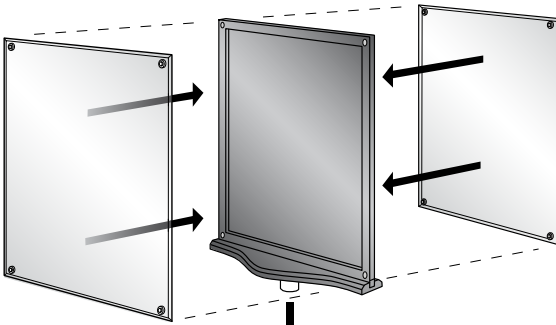

Double-Sided Magnetic Sign Display

Panneau d'affichage magnétique à double face

Exhibidor magnético de doble lado de avisos

MODEL / MODÈLE / MODELO:
692056

PATENT PENDING
BREVET EN INSTANCE
PATENTE PENDIENTE

Tool Not Included
Outil non compris
Herramienta no se incluye

Check out these other great floor displays from Deflecto!

Regardez ces autres présentoirs de sol magnifiques de Deflecto!

¡Revise estos otros exhibidores para piso de Deflecto!